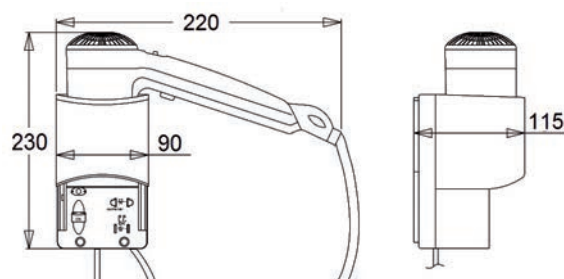

Funzionamento:	Pulsante a rilascio di sicurezza
Grado di protezione elettrica:	CLASS II (doppio isolamento)
Preso rasoio:	10V – 220V
Tensione di alimentazione:	220 V – 240 V
Frequenza:	50 - 60 Hz
Potenza:	2 regolazioni max. 1200 W
Peso:	1,3 Kg.